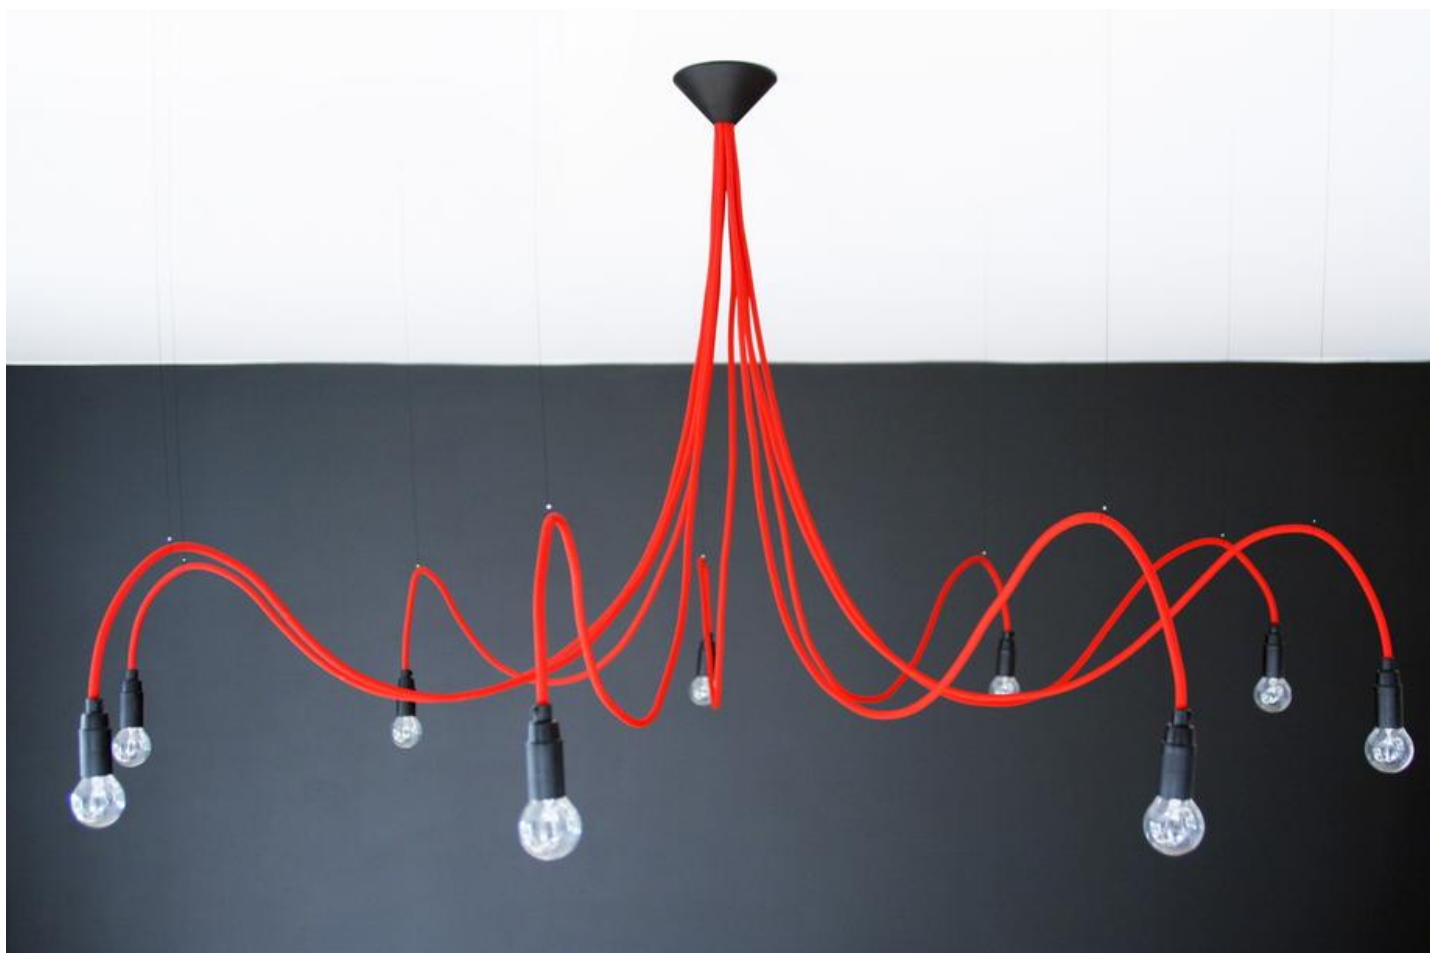

CableFIVE metalove 11.01.2013

Lampa z serii MULTI cable. Pięć połączonych ramion można splątać, luźno zwiesić lub podwiesić na haczykach do sufitu. Jedna lampa dająca wiele możliwości. Do wyboru 25 soczystych kolorów kabli i różne wykończenia opravek.

CableTHRE basic 11.01.2013

able™
power

— cableTHREE basic —

Lampa CableTHREE basic to 3 połączone ramiona o dł 2m każde. Do tego oprawki z czarnego tworzywa i pękate żarówki. Czy można chcieć czegoś więcej? Do wyboru kombinacja 25 intensywnych kolorów kabli i białe lub czarne oprawki.

CableELEVEN kolor 11.01.2013

CableELEVEN to pęk 11 kabli z kolorowymi oprawkami dobranymi pod kolor kabli. Do wyboru 6 kolorów oprawek i 25 kolorów kabli.

Medusa 11.01.2013

Medusa CablePower to 9 "odnóży" równomiernie podwieszonych do sufitu na haczykach i linkach. To prosta a zarazem efektowna lampa nie tylko do nowoczesnych wnętrz.

CableONE basic 11.01.2013

CableONE basic to najprostsza lampa świata. To 2m soczyście kolorowy kabel, oprawka i duża bańka żarówki. To wszystko czego potrzeba do efektownego oświetlenia wnętrza. Pojedyncza wygląda wspaniale a w grupie jeszcze lepiej.